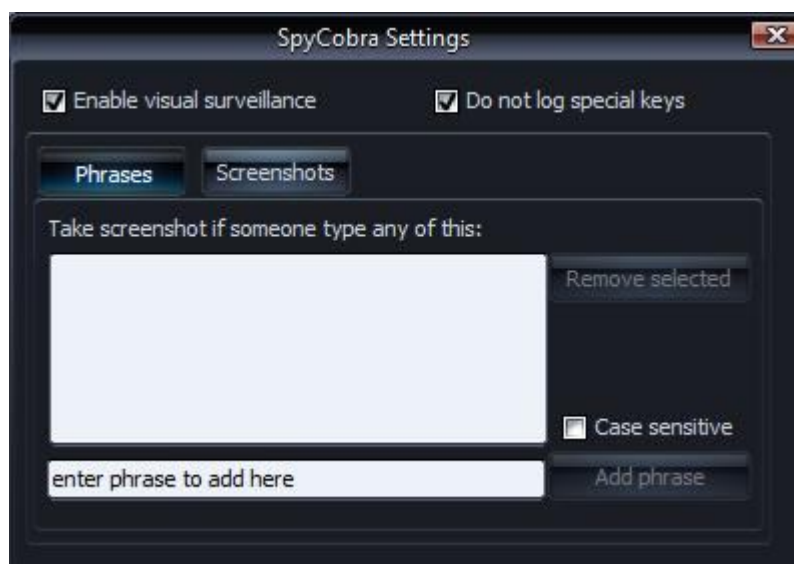

После установки программы отключите устройство от ПК, отсоединив флеш-диск от компьютер. Программа начнет запись данных сразу же после отключения флешки от ПК.

Настройка программы:

После установки программы зайдите в меню «Configure»: