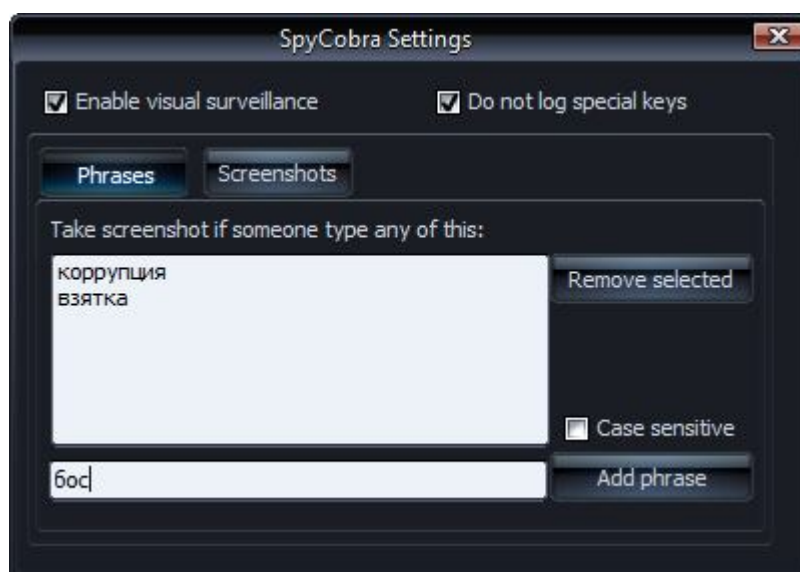

Раздел Phrases:

В закладке “Phrases” вы можете добавлять ключевые слова, после ввода которых, программа будет делать снимки экрана с заданной периодичностью: