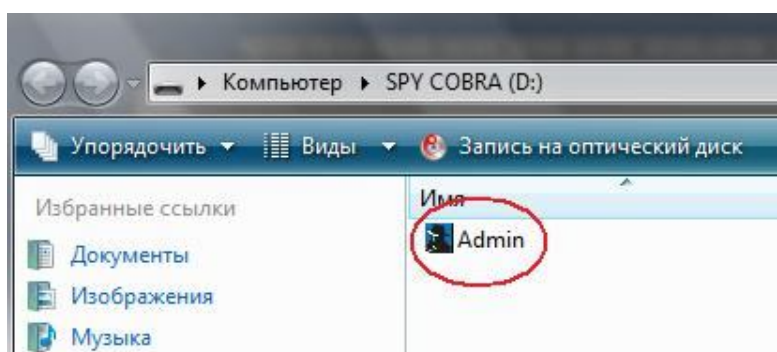

### **Службы безопасности:**

- Мониторинг работы удаленного компьютера
- Обнаружения попытки взлома пароля, несанкционированного доступа
- Сбор неопровержимых доказательств в печатном виде
- Выявление попытки неправомерного использования компьютерного оборудования

## Режим записи

Для начала работы подключите устройство к свободному USB порту:

После подключения устройство определится как новый флеш-диск. Зайдите на него и запустите программу, нажав на иконку "Admin":