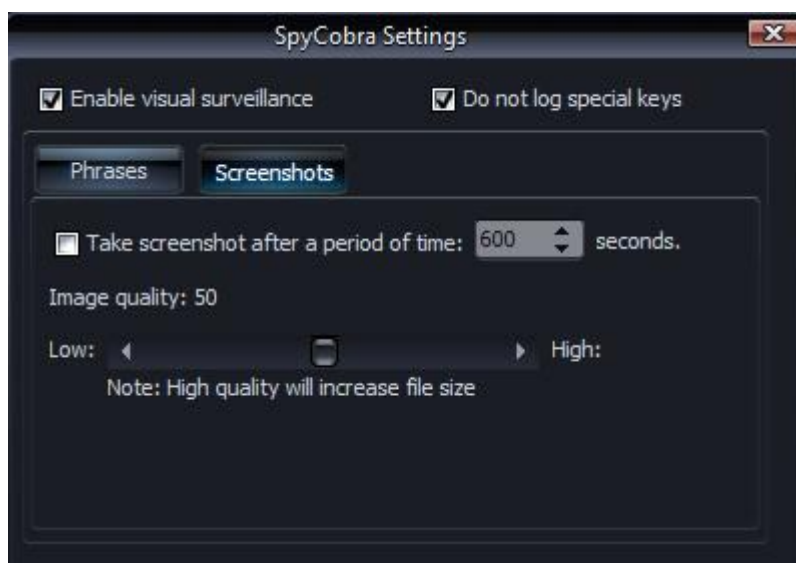

Введите ключевые слова в строку под общим списком слов и нажмите клавишу **“Add phrase”**. Для удаления ключевых слов выделите нужное слово и нажмите клавишу **“Remove selected”**

Примечание: для активации списка необходимо поставить галочку в пункте **“Case sensitive”**.

Раздел Screenshots:

В данном разделе можете произвести настройку работы функции скриншотов:

“Take screenshots after a period of time” – в данном пункте вы можете задать временной интервал через который программа будет делать снимки экрана. Для активации данного пункта напротив него необходимо поставить галочку.

“Image quality” – в данном разделе вы можете регулировать качество будущих скриншотов, перемещая курсор между значениями **“Low”** (низкое) и **“High”** (высокое). Рекомендованное значение «50» («**Image quality: 50**»).

Примечание: чем выше качество скриншотов, тем больше место они занимают.