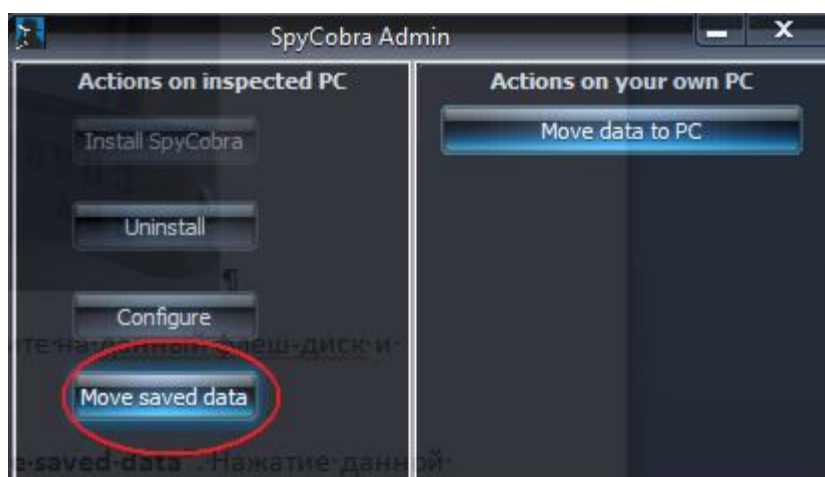

Дождитесь окончания процедуры переноса данных на флеш диск. После того как перенос данных будет завершен необходимо отключить устройство от компьютера.

Примечания: После отключения USB ключа от компьютера устройство будет продолжать запись данных.