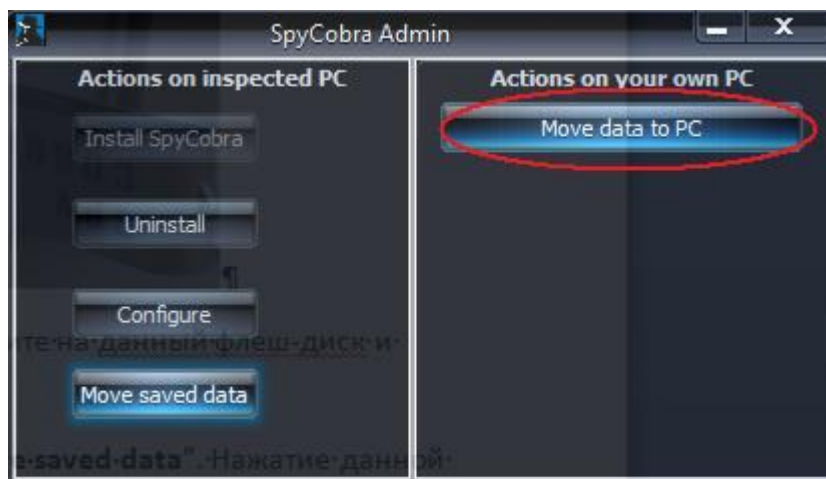

Для просмотра данных подключите USB устройства к компьютеру на котором вы решили производить просмотр и в открывшемся окне программы нажмите кнопку Moved Data to PC.

Далее выберите папку на Вашем компьютере куда будут принесены данные нажмите и осуществите перенос.

После переноса данных на Ваш ПК зайдите в папку, куда было произведено сохранение. Там вы увидите две папки:

“KEYS” – место хранения файла с всеми нажатиями клавиш.

“SCREEN” – место хранения скриншотов.